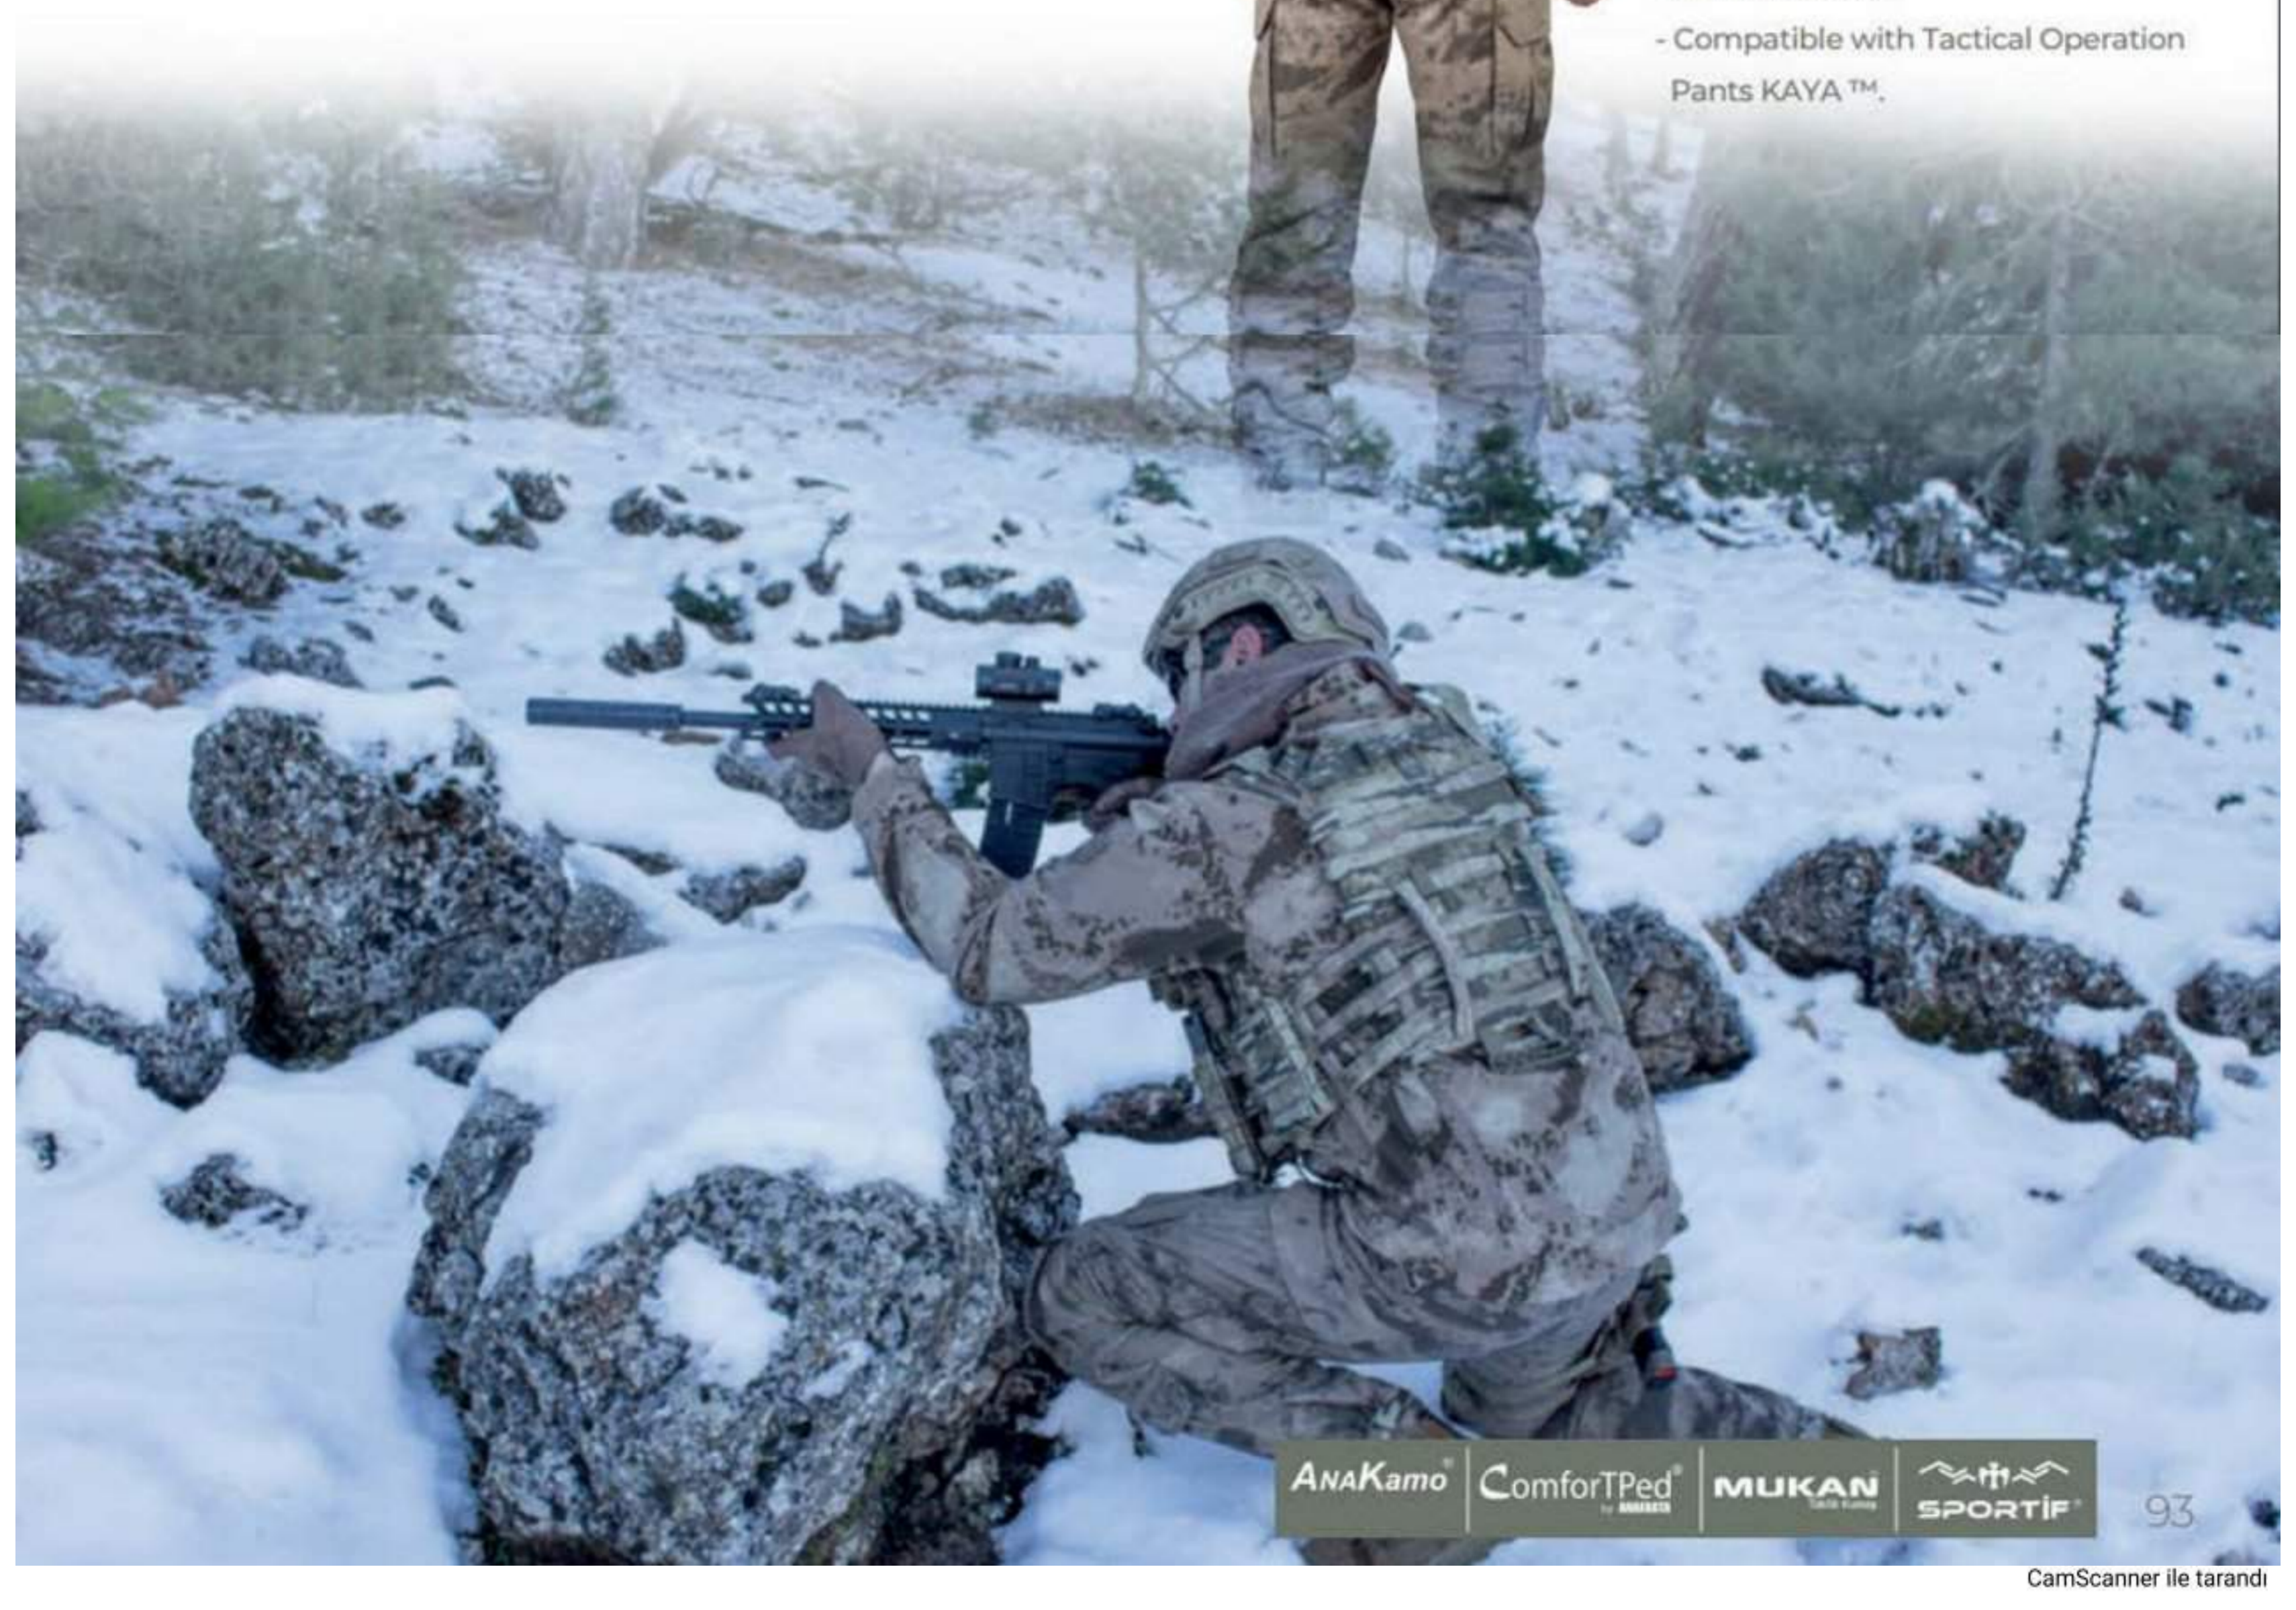

- Ayarlanabilir, lastikli ön bölüm
- Dayanıklı kolon ve YKK tokalar
- Sırt bölümü deri detaylı
- İlikli uç kısımlar
- Taktik Operasyon Pantolonu KAYA™ ile uyumludur.
- Adjustable, elastic front section
- Durable column and YKK buckles
- Leather detailed back section
- Buttoned ends
- Compatible with Tactical Operation Pants KAYA™.